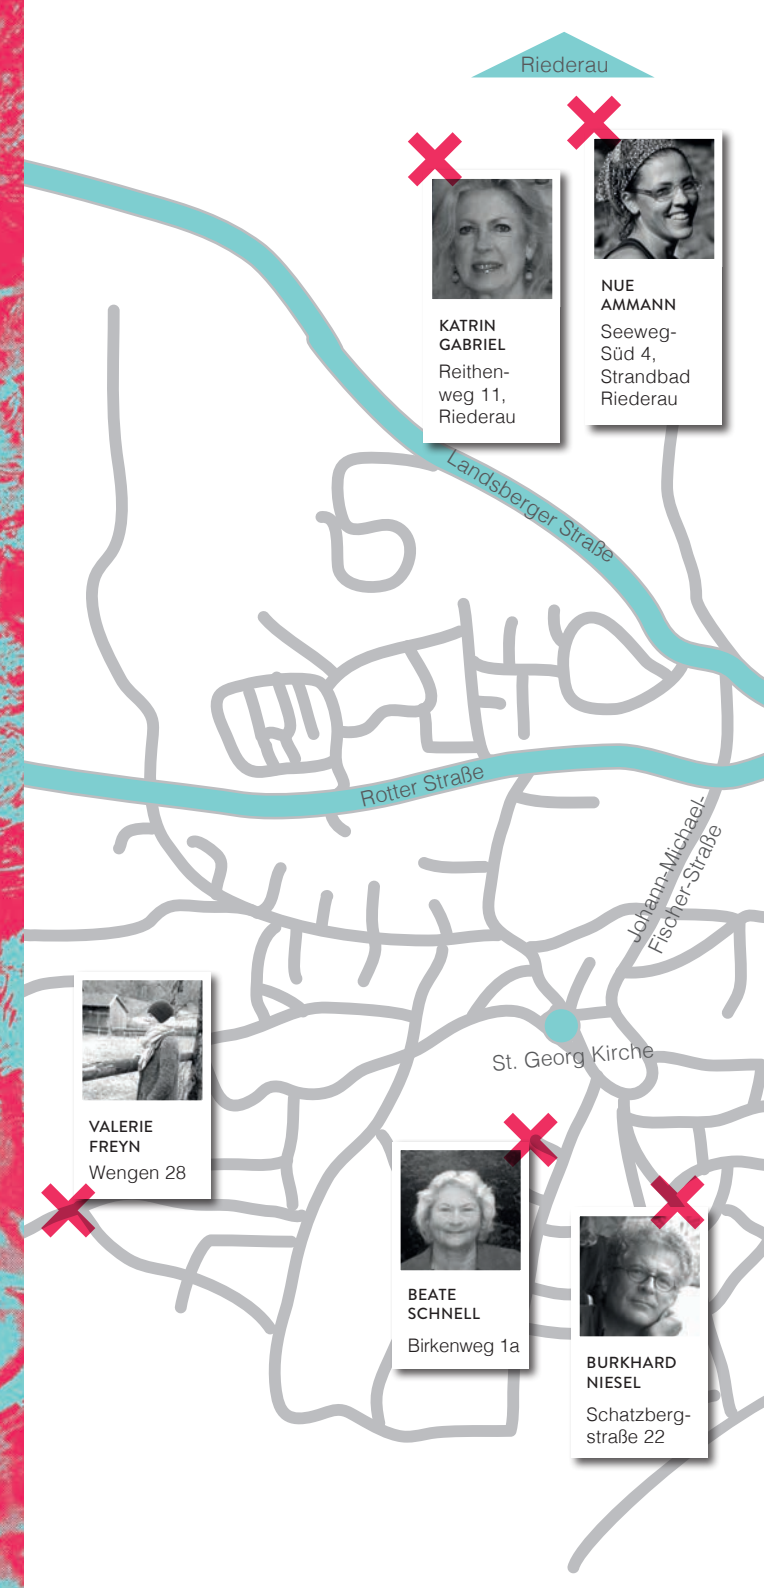

MATTHIAS RODACH
Seestraße 2

KATHARINA RANFTL
Seestraße 2

ANNUNCIATA FORESTI
Seestraße 5

HEIDI WOLF
Von-Schorn-Weg 22

INGE FRANK
Lachener Straße 17

KATJA V. LÜBTOW
Schützenstraße 19

GABRIELE ROTHWEILER
Schützenstraße 16

DIESSENER
ATELIER-TAGE
- 2016 -
30. APRIL & 01. MAI
14 BIS 18 UHR

KATRIN GABRIEL
Reithenweg 11, Riederau

NUE AMMANN
Seeweg-Süd 4, Strandbad Riederau

VALERIE FREYN
Wengen 28

BEATE SCHNELL
Birkenweg 1a

BURKHARD NIESEL
Schatzbergstraße 22